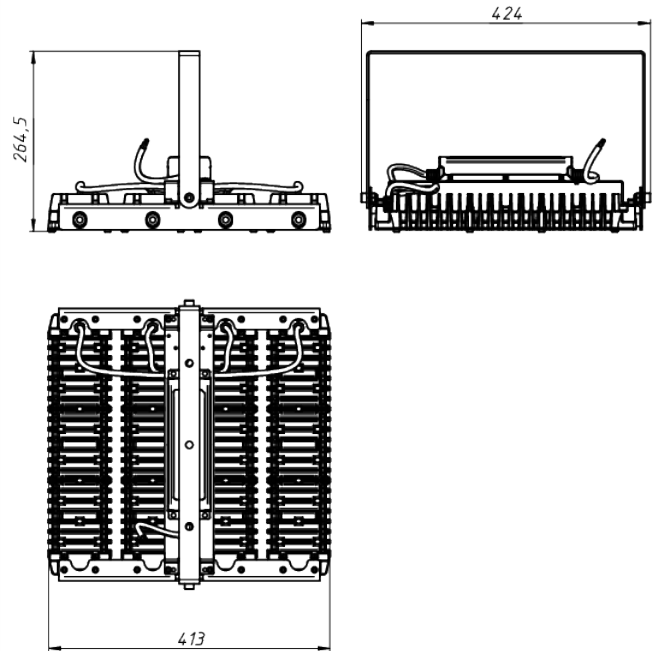

LAD LED R700-4-PC-10-750-D36-340L1 PROM

Модель / Артикул	LAD LED R700-4-PC-10-750-D36-340L1 PROM	
Световой поток*, Лм	50696	
Угол излучения	10*	
Энергопотребление, Вт	340	
Цветовая температура**, К	5000К	
Индекс цветопередачи***	Ra 70	
Кэффициент мощности	0.95	
Номинальное напряжение питания****, В	АС/DC 230	
Влаго и пылезащита	IP67	
Вид климатического исполнения	УХЛ1	
Класс защиты от поражения эл. током	I	
Диапазон рабочих температур	-60*С ... +70*С	
Тип крепления	Лура	
Габаритные размеры светильника*****, мм	424 x 413 x 265	
Гарантийный срок	5 лет	